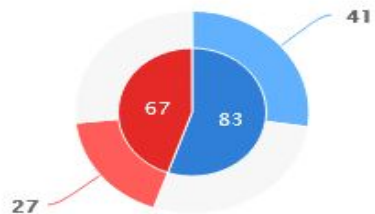

BILAN UNSS/EPS 2022 Collège WANI – HOUAILOU

Statistiques licences UNSS – Comparatif 2021/2022

Statistiques

Effectifs 2022

Nombre d'élèves : 150
Filles : 67
Garçons : 83

Nombre de licences créées en 2022

68

Pourcentage de licenciés 2022

45.33%

Highcharts.com

Licenciés 2022

Nombre de licences créées : 68

Effectifs 2021

Nombre d'élèves : 135
Filles : 65
Garçons : 70

Nombre de licences créées en 2021

75