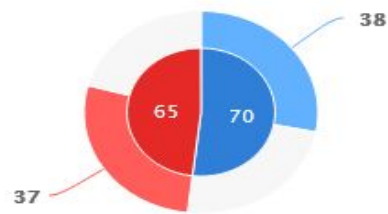

Pourcentage de licenciés 2021

55.56%